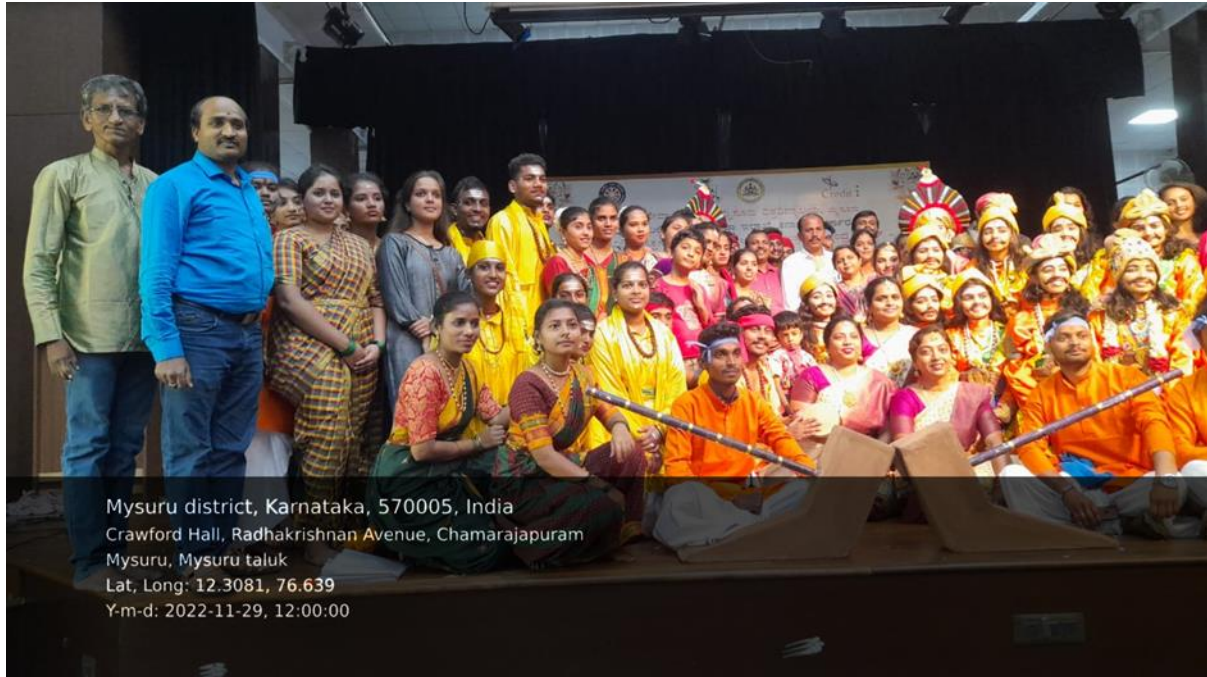

EVENT-NSS HABBA - NATIONAL SERVICE SCHEME WAS INTRODUCED

PLACE-Mysore

DATE- 29-11-2022

ಕರ್ನಾಟಕ ಸಂಸ್ಕೃತ ವಿಶ್ವವಿದ್ಯಾಲಯ

ಶ್ರೀ ಚಾಮರಾಜೇಂದ್ರ ಸಂಸ್ಕೃತ ಮಹಾವಿದ್ಯಾಲಯ ಆವರಣ
ಪಂಪಮಹಾವಿ ರಸ್ತೆ, ಚಾಮರಾಜಪೇಟೆ, ಬೆಂಗಳೂರು - 560018.